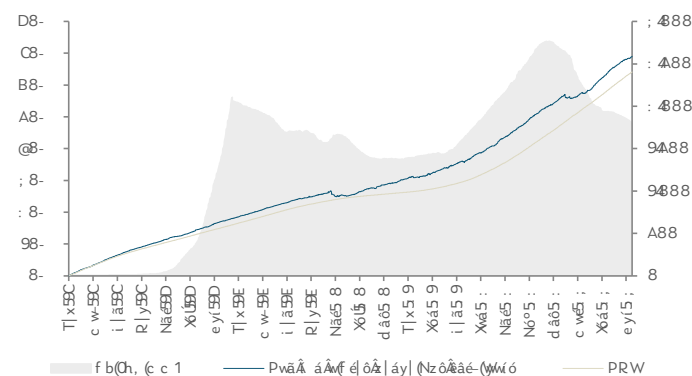

l nXr cV h UcS STXnpS

tr ^{r*} ^Á ^Á ^Á ^t ^Á ^Á [*]
tr ^É ^É ^t

nXhpSTf cVSVX

Sà áoíóxéá4á PwáÁ áÁw f é| óÁ| áy| Nz óÁé- wíó TWT Pf í| ó| é| áíwxÁÁwz| z| 8BB- 6e 'óázâ z| èz| à è| ó Á yÁ Ó| ò| é| Áá z| : 89C1 äâééóÁ óà w é| áíwxÁÁwz| wyóà óúwz z| BDÉE- áó 98D- zà PRW

l Xn i Vi	l nXr cVh UX	
	nÚ	/ UVc
e oíóxéá(;	8BB-	BB-
ÚÁ äé(É8zÁwé	: 600	CE-
ÚÁ äé(9D8zÁwé	B0AB-	98; -
ÚÁ äé(9. à | è| è	986; -	CB-
ÚÁ äé(@à | è| è	: @BA-	E; -
Náâ(8; ;	D0C-	C; -
Náâ(8: ;	9. 6B-	98; -
Náâ(8: 9	C6; -	9B@
Náâ(8: 8	; @@	9. D-
Nyóà óúwz à(Öz| èz| à(Á yÁ1	BDÉE-	98D-
l f(ñ. 3	S É-	A83 H83 E8: D
-ç	(ABÉ Ú Ú Ö ÓÉ3	B8GAC8EB8C8D(

⁹Rwíwz| è| 'í é áyÁwí; 98 óí 5 ;
¹Páíw(ÁyÁwí) 05EC

VXoUnc i

e PwáÁ áÁw f é| óÁ| áy| Nz óÁé- wíó TWT Pf óà 'óázâ z| äé| óÁ áyÁwí éw| çówzâ Wc d á6 @00009A4zÁíéó zà | úyóééwá | áí| à| lúw nf Wó| éíÁ | áíáé4yáà 'áya | à wçóÁéé wíäâé z| é| ázw'Áw yé zÁá äééwzà | íóíáé ä xÚyáé 'z| éwé6e äxéíÁá wÁyweCB- zà äwíéÁ áÁáwéää wz| R|x áíóé| é4PhW yáíwé z| TWp6e é áoíéáé ; 8- é á wÁywzâé | à íóíáé ä xÚyáé 'z| éwé ä é 'Áwzâé6e äxéíÁá z| é| áíwxÁÁwz| PRW8 80A- w6w ä éyóéíáé6

nXhpSTf cVSVX$Uqg qfSVS