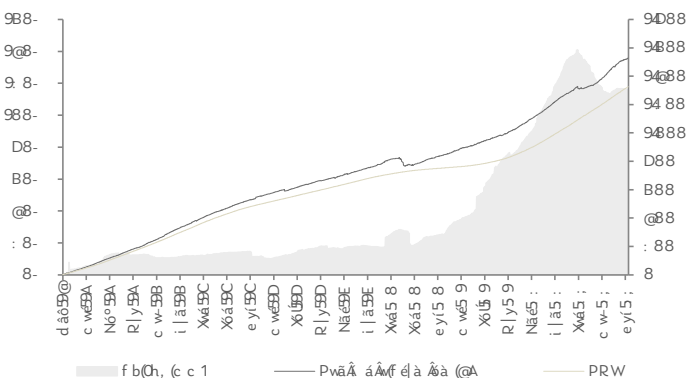

nXh VS (Yα S (Un Vφi (nσ SVi

tr OP*É t*É É*É* * *
ÁÉ Á *ÁDOPB

nXhpSTf dVSVX

Sà áóíóxéá4 à PwãÁ áÁw f el à Áà @A TW TWT Pf bf í|ò| el áíwÁÁwz| z| 8BC- 6e 1óázâ z| èz| à el ó Á yÁÁ Qdáo|à xéâ z| : 89@ äâééóÁóà w el áíwÁÁwz| wyóá óúwz w| 9; A@C- áó 99A- zâ PRV

l Xn i Vi	l nXg qg PE	
	nÚ	/ UVc
e óíóxéá(;	8BC-	BC-
úÁá àè(E8(zÁwé	: 6D-	DA-
úÁá àè(9D8(zÁwé	06D-	99-
úÁá àè(9. à | el è	98DB-	D9-
úÁá àè(@à | el è	: B@E-	EE-
Náâ(8; ;	D@: -	CD-
Náâ(8: :	9; 6D-	99. -
Náâ(8: 9	D6 8-	9DC-
Náâ(8: 8	: 68-	989-
Nyóá óúwâ(0z| èz| à(Á yÁÁ1	9; A@C-	99A-

9RwWz| (el'1 é áyÁw; 95 óí5 ;

1 Páiw(ÁyÁwB5d áó9@

VXoUnc i

e PwãÁ áÁw f el à Áà @A TW TWT Pf óà 1óázâ z| h|ázwTÁw Pé zÁá f éwzâ yâá UóóÁ| " R3@A4çó| wáyw| à zÁwC8- zâ áwéá áÁ áw éâà w z| R|x áíóé| é4PhWYáíwé z| TW P | TW QÁ Áwzâ w 98- 16 e é áóíéáé ; 8- é á wáywzâé | à ííóíáé ä xúyáé1| z| éwé ä é 1Áwzâé6e ä xúyá wóá é á Áóí éí Ááé| è | à 0| éwÁ à ówáé à áÁ á áwéw wÁy w á z| h, 9@88@8 | à äxíí Áá z| el íáéáá PRV@8- wóá é yóéíáé6Tóázâ w| çówzâ Wc d @E @6

nXhpSTf dVSVX$Uqg qfSVS