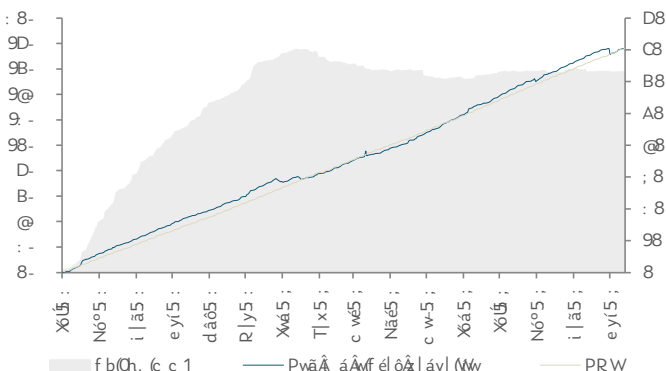

tr
Á Á t r*
É* É t É

nXhpSTf dSVX

Sà áóíóéá4á PwãÁ áÁwfélôÁ|áy| Ww TVW|ól| éíwÁÁwz| z| 8@B- 6e 'óázâ z| éz| à é| ó Á yÁ CúÁ z| : 8: : 1ããééÁóà éííááâ wyòà ólúzâ z| 9CAC- áó 988- zâ PRW

l Xn i Vi	l nXr cV Xh UX(pS nú / UVc
e óíóéá(;	8@B- @C-
ÚÁ áê(É 8(Áê	: @B- DB-
ÚÁ áê(9D8(Áê	B@9- 98@
Náâ(8: ;	98@B- E: -
Náâ(8: :	B@; - 99; -
Nyóà ólúzâ(Qz| éz| à(Á yÁ1'	9CAC- 988-
S É^ l f(ñ. 3 -ç (ABÉ Ú Ú ρ ÓÉ3	F B@BFB & DE F B@DCA@N D

³Rwíwz| é| 'é áyÁw; 9e óí5 ;
⁴Páíw(ÁyÁw(9E 9615 :

VXoUnc i

e PwãÁ áÁwfélôÁ|áy| Ww TVW|ól| óà Tóázâ z| fé|ôÁ áyÁw Nx|éw yââ w Ww l Áw| fé|ôÁ áyÁw|çózwâ Wc d á6 @@@@9A4yââ 'áya| à wzçóéá wíáâé z| é|ázw 'Áw yé zÁá áéÁwzâ| ííóíáê xLýáê 'l|z|éwÁêé áxÉííáâ wÁywe C8- zâ áwíéÁ áÁ áw éââ w z| R|x áíóé|é4PhW| yáíwé z| TW|P6é é áóíéáé ; 8- é â wÁywzâé| à ííóíáê xLýáê 'l|z|éwÁê é5 'Áwzâéêé áxÉííáâ z| éíwÁÁwz| PRW 8A- w@Gã éyóéíáê6

nXhpSTf dSVX$Uqg qfSVS