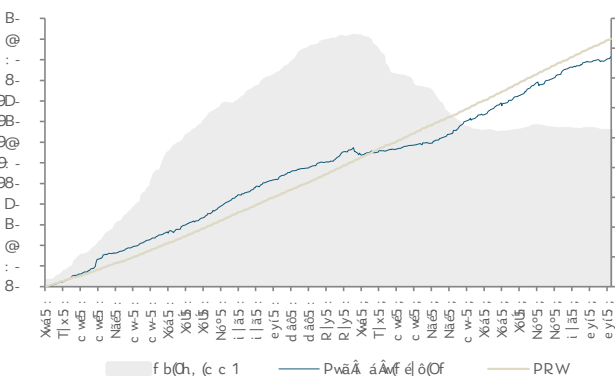

l nXr cV h UcS STXnpS

tr
É Ét

nXhpSTf cVSVX

Sà áoíóxéá4á PwãÄ áÁvf élô Of TWT Pf í|ò| éláíwxÁÁwz | z| 866D- 6e 'óázâ z|éz| á è|ó Á yÁ Cwã|Áã z| : 8: : 1 äãééóÁóá élíááã wyoá óúwã z| : : 6 B- áó E; - zã PRW

l Xn i Vi	l nXr (Tl	
	nÚ	/ UVc
e oíóxéá(;	866D-	@D-
ÚÁã äêE 8zÁãé	: 6 A-	CC-
ÚÁã äê9D8zÁãé	B66@	989-
ÚÁã äê9z (ã |élê	98@ -	CA-
Náã(8: ;	D6B-	C@
Náã(8: :	9, @	999-
Nyóã óúwã (Qz |éz| (ã Á yÁ Á¹	: : 6 B-	E; -

²Rwíwé| (é|¹ é áyÁwí; 9æ óí5 ;
¹Páíw(ÁyÁwí ÁSxã5 :

VXoUnc i

e PwãÄ áÁvf élô Of TWT Pf óã Tóázâ z| f élôÁ áyÁwNx| éw yãã w Oj U l Áw | f élôÁ áyÁw i 7N4 wz |çówzã Wc d á6 66669A4yãã 'áya |ã wzçóáé wíããé z| élázw 'Áw yé zÁã äéówzã4TW| í íóíáéã xÚãé¹|z| éwã6e äxéííãã wáýwé C8- zã äwíéã áÁã áwéãã wz| R|x áíóéíe4PhWáíwé z| TWRP | TWQ ÁÁwzã w 98- 16e é áoíéãé ; 8- é á wáýwãé |ã í íóíáéã xÚãé¹|z| éwã ä é 'Áwzãé6e äxéííãã z| éláíwxÁÁwz | PRW 86CA- wãã é yóóíéãé6

nXhpSTf cVSVX$Uqg qfSVS