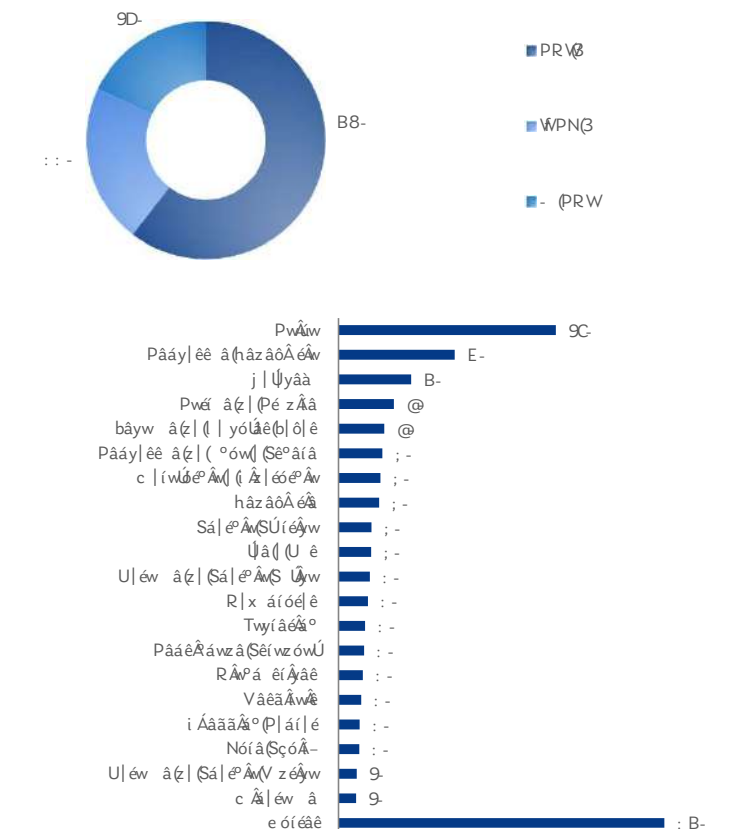

Ui gli oc i (i n(hVXt SVi n(X(i n(Sopni 9a SnShps